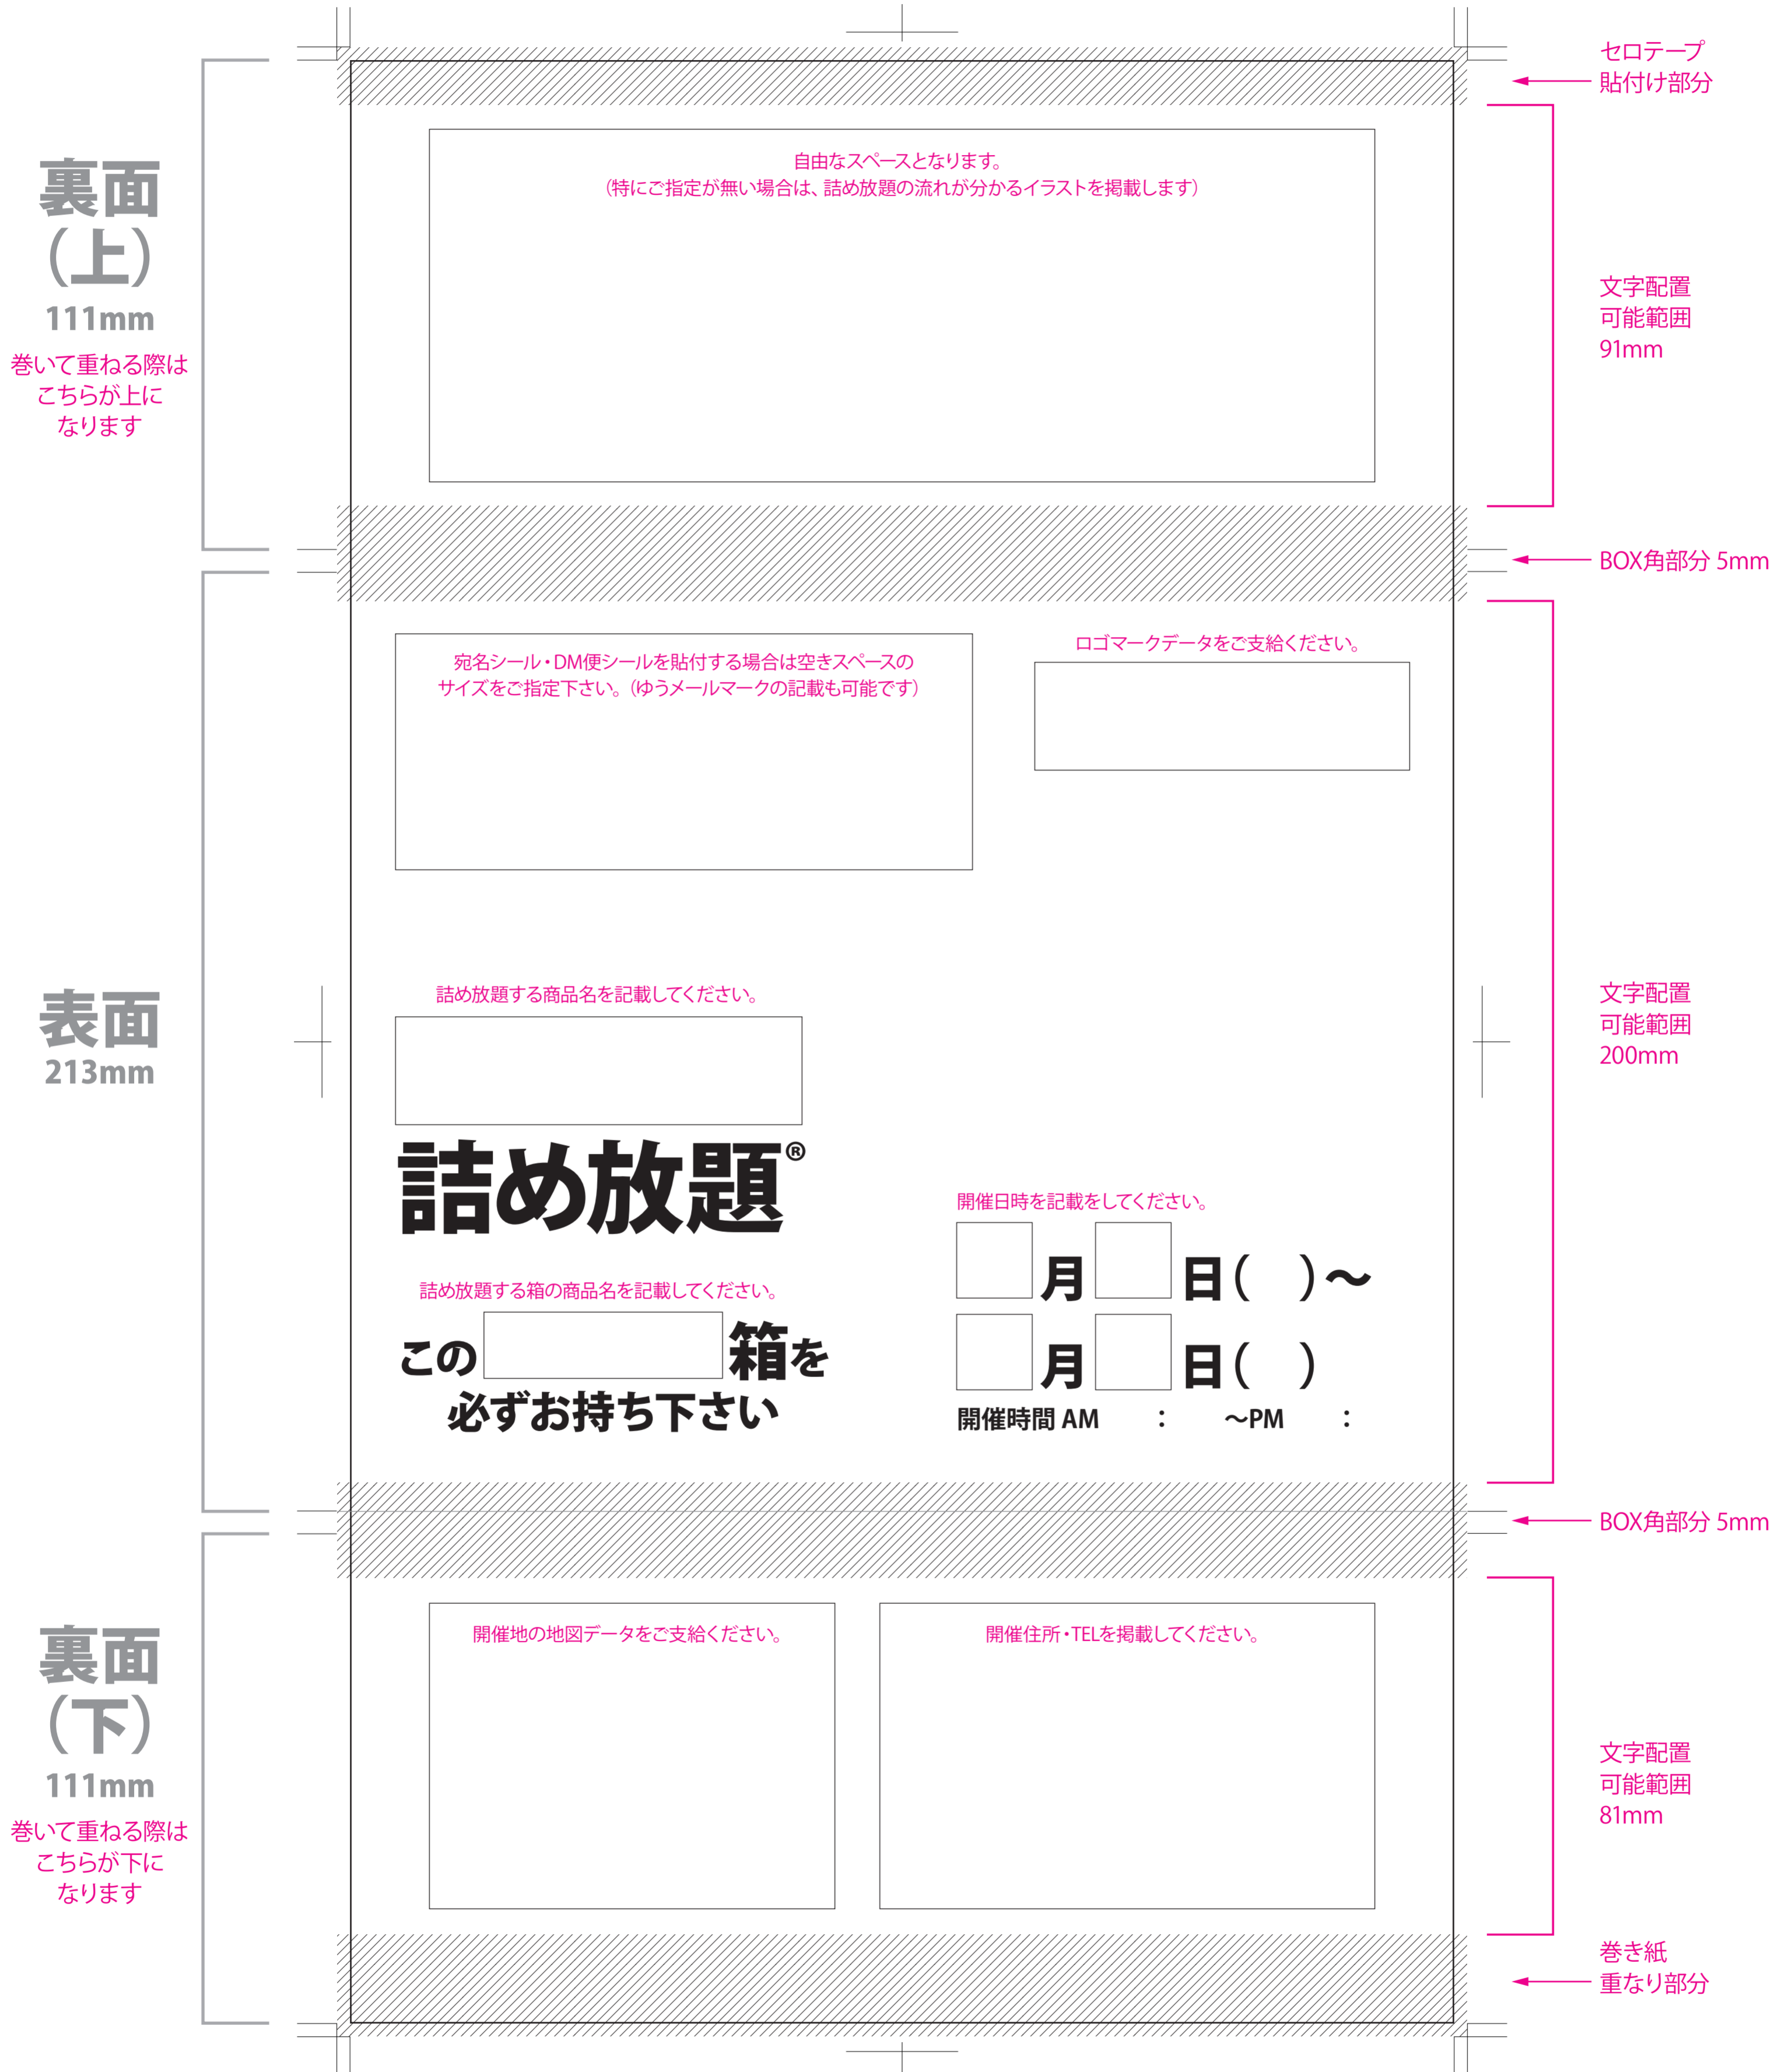

# 各種ダンボール箱「巻き紙案内状 デザイン原稿」

横250×縦445mm

●カラー：表4色／裏0色 ●紙質：コート90kg

①千両箱(小) ②落花生BOX ③麺BOX ④長千両箱 ⑤紅白千両箱 ⑥焼割甘栗BOX ⑦オシャレBOX

※⑧千両箱(大)はサイズ・形式が異なるので別途テンプレートございます。

斜線部分は文字を配置できません。  
(背景としての色ベタや写真は配置しても問題ありません)

## 〈当社にて印刷される場合〉

【入稿時のデータ形式】アウトライン済みイラストレータデータ (ver.CS6まで対応)  
確認用PDFデータも添付お願い致します。

株式会社 アイアンドシー

〒604-0835 京都市中京区御池通高倉西北角サニーフォレストビル4F

電話 (075) 256-4477(代)

FAX (075) 255-6780

E-mail info@iandc.net