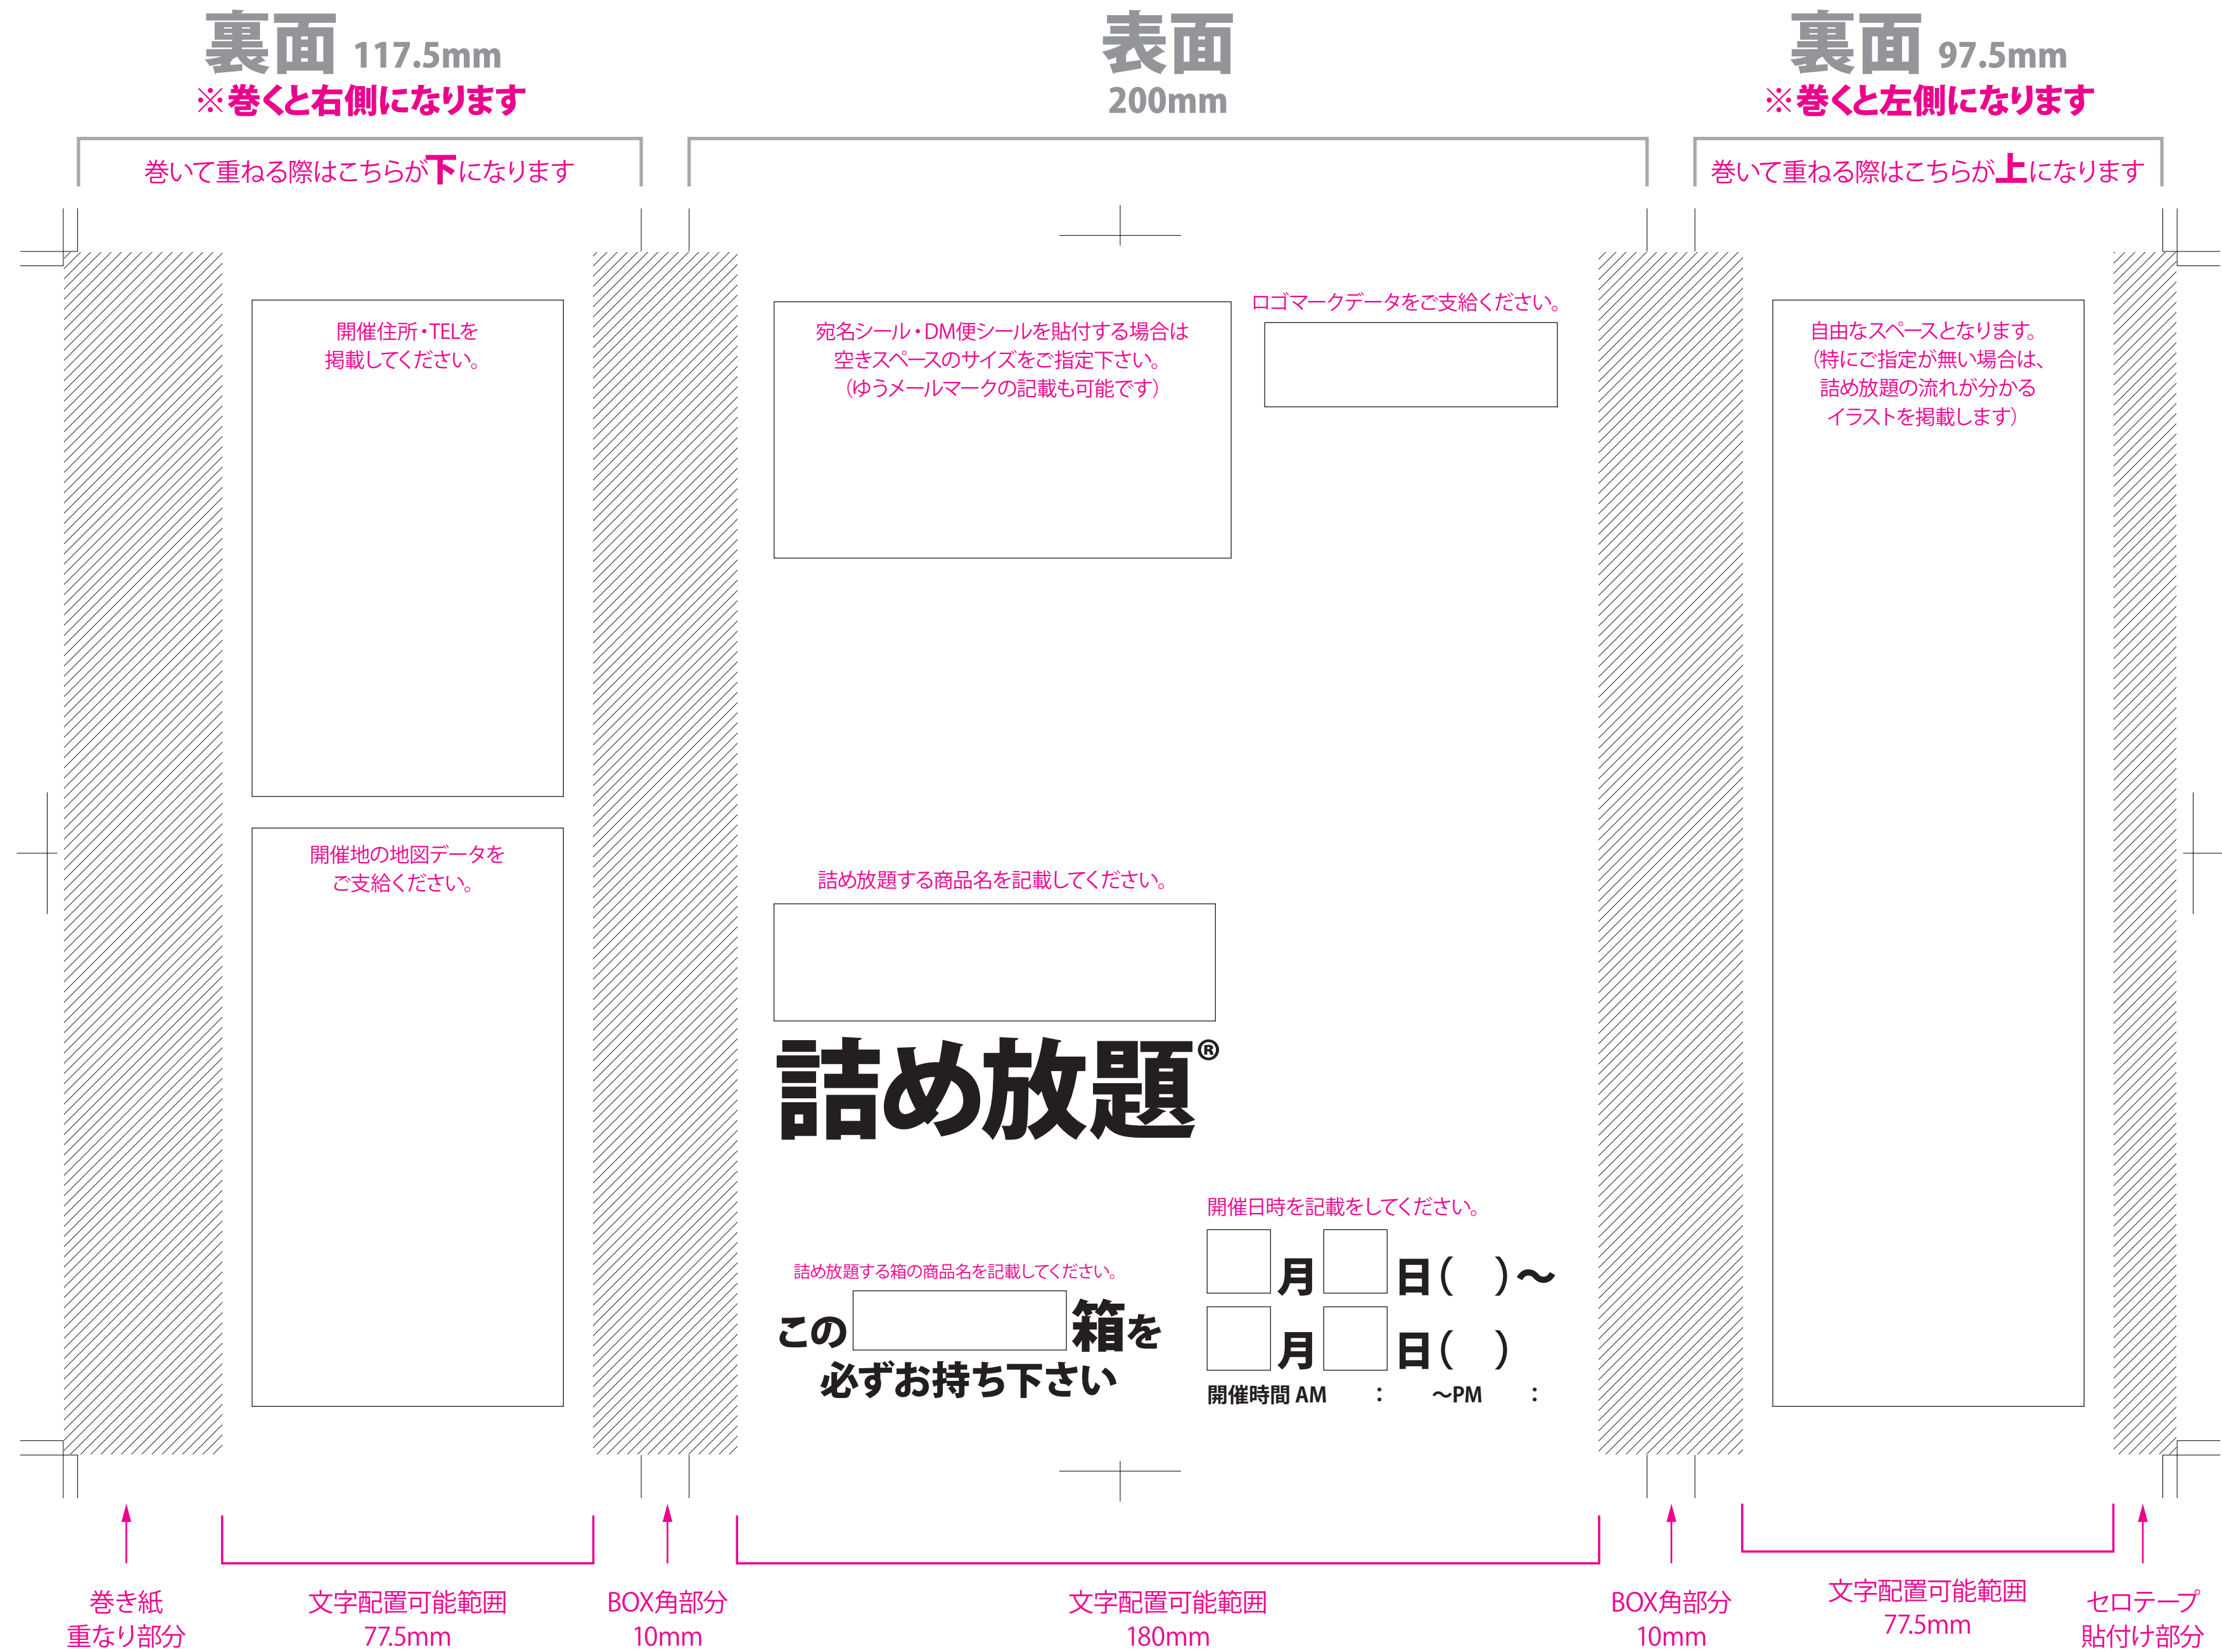

千両箱 (大) 専用「巻き紙案内状 デザイン原稿」

※千両箱 (大) 以外の箱はサイズ・形式が異なるので別途テンプレートございます。

横435×縦245mm

●カラー：表4色／裏0色 ●紙質：コート90kg

斜線部分は文字を配置できません。
(背景としての色ベタや写真は配置しても問題ありません)

右記に掲載内容を記載してメール、FAX等でお送りください。

株式会社 アイアンドシー

〒604-0835 京都市中京区御池通高倉西北角サニーフォレストビル4F